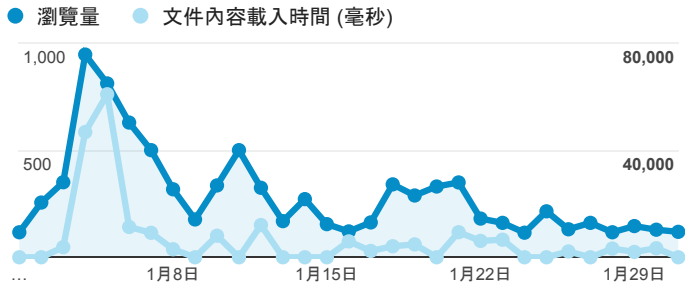

## 報表02\_流量

2016年1月1日 - 2016年1月31日

所有工作階段  
100.00%

### 瀏覽量和文件內容載入時間 (毫秒)