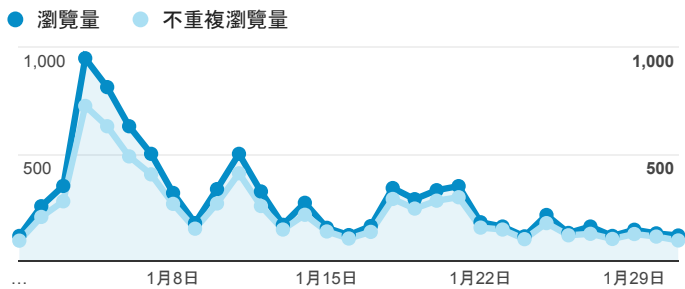

瀏覽量和不重複瀏覽量

造訪和新造訪率 (依 服務供應商 分組)

服務供應商	工作階段	瀏覽量
taipei taiwan	2,930	4,020
tamkang university	1,025	1,596
tfn media co. ltd.	282	454
panchiao taipei hsien taiwan	275	353
taiwan fixed network co. ltd.	239	408
taiwan mobile co. ltd.	205	248
kbro co. ltd.	136	234
mobile business group	129	157
chunghwa telecom data communication business group	106	130
(not set)	80	95

造訪和瀏覽量 (依 分享網址 分組)

分享網址	工作階段	瀏覽量
eportfolio.tku.edu.tw/	4,395	5,953
ep.tku.edu.tw/index_detail_share.aspx?id=537C19E76E8126BF	520	546
ep.tku.edu.tw/index_detail_share.aspx?id=0857AE920B259F8E	292	334
eportfolio.tku.edu.tw/index_detail.aspx?category=17&srv=3	61	83
eportfolio.tku.edu.tw/index_service.aspx?srv=1	52	61
ep.tku.edu.tw/index_detail_share.aspx?id=4029BB6BD8D4100C	50	71
eportfolio.tku.edu.tw/tkustudentlink.aspx	46	52
ep.tku.edu.tw/	44	139
eportfolio.tku.edu.tw/index_detail.aspx?category=8&srv=3	40	55
ep.tku.edu.tw/index_detail_share.aspx?id=67BF3028DE8856F9	34	39