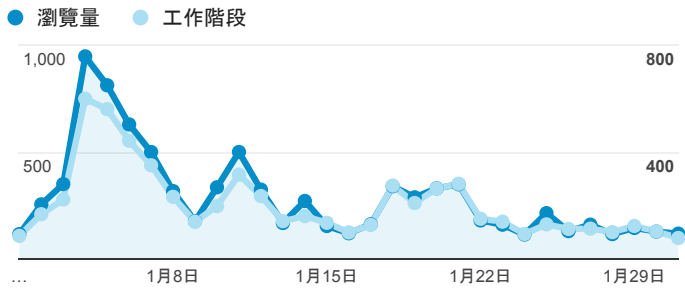

報表02_流量

2016年1月1日 - 2016年1月31日

所有工作階段
100.00%

瀏覽量和文件內容載入時間 (毫秒)

瀏覽量和造訪

瀏覽量和不重複瀏覽量

造訪和新造訪率 (依 服務供應商 分組)

服務供應商	工作階段	瀏覽量
taipei taiwan	2,930	4,020
tamkang university	1,025	1,596
tfn media co. ltd.	282	454
panchiao taipei hsien taiwan	275	353
taiwan fixed network co. ltd.	239	408
taiwan mobile co. ltd.	205	248
kbro co. ltd.	136	234
mobile business group	129	157
chunghwa telecom data communication business group	106	130
(not set)	80	95

造訪和瀏覽量 (依 分享網址 分組)

分享網址	工作階段	瀏覽量
eportfolio.tku.edu.tw/	4,395	5,953
ep.tku.edu.tw/index_detail_share.aspx?id=537C19E76E8126BF	520	546
ep.tku.edu.tw/index_detail_share.aspx?id=0857AE920B259F8E	292	334
eportfolio.tku.edu.tw/index_detail.aspx?category=17&srv=3	61	83
eportfolio.tku.edu.tw/index_service.aspx?srv=1	52	61
ep.tku.edu.tw/index_detail_share.aspx?id=4029BB6BD8D4100C	50	71
eportfolio.tku.edu.tw/tkustudentlink.aspx	46	52
ep.tku.edu.tw/	44	139
eportfolio.tku.edu.tw/index_detail.aspx?category=8&srv=3	40	55
ep.tku.edu.tw/index_detail_share.aspx?id=67BF3028DE8856F9	34	39